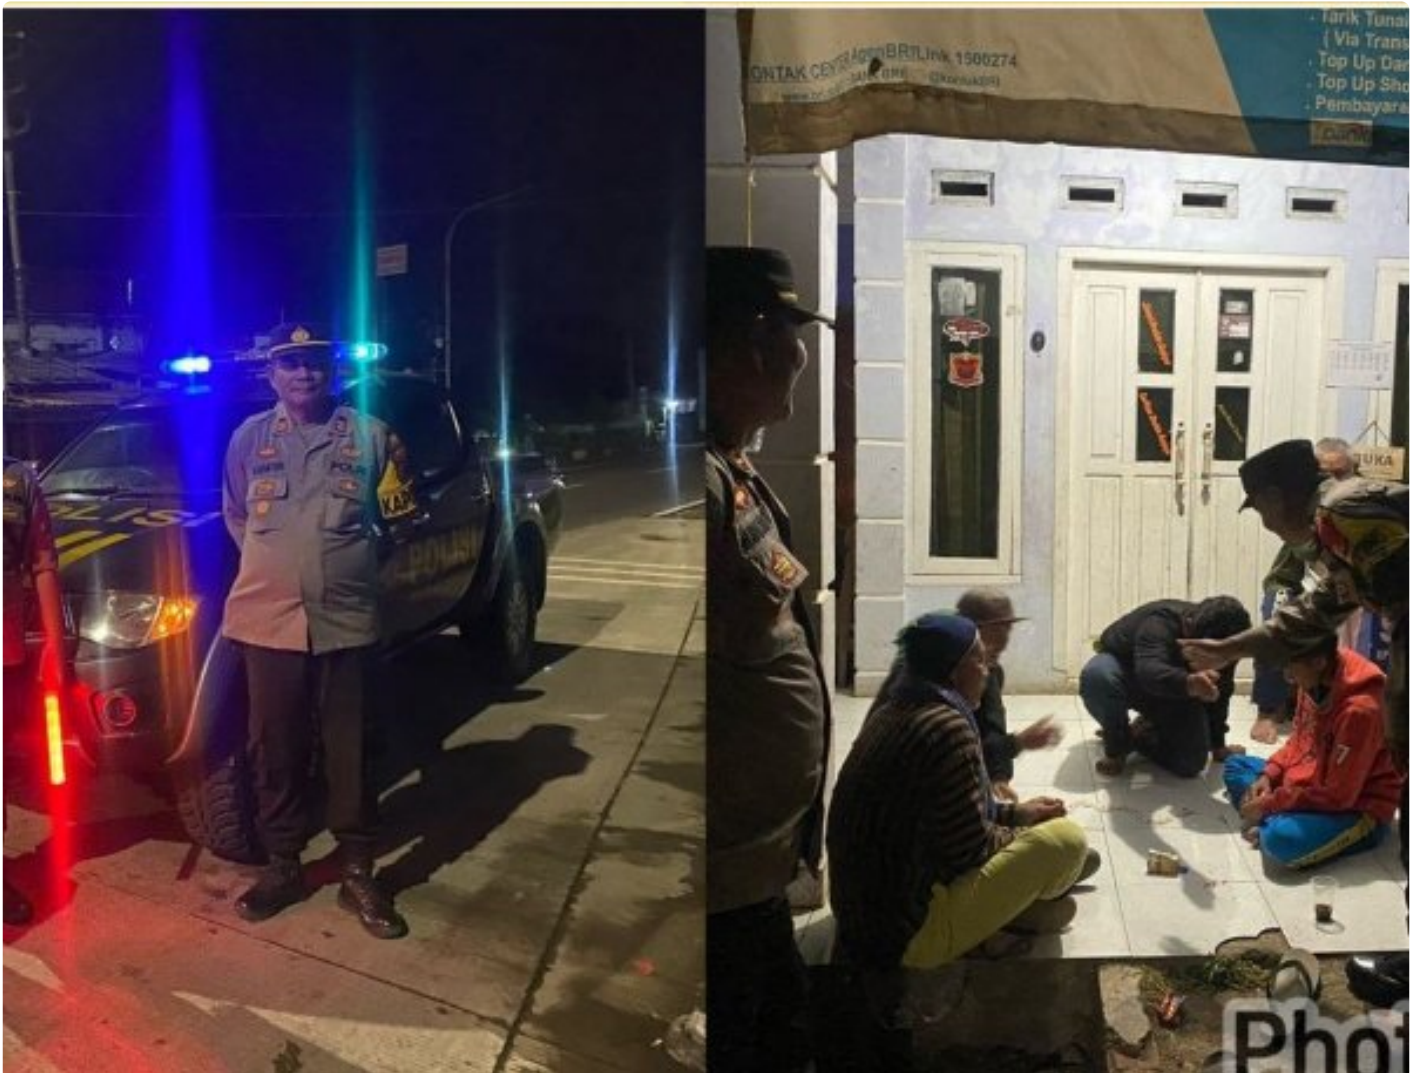

## Patroli Biru Polsek Cikidang Polres Sukabumi Tingkatkan Keamanan Melalui Pengecekan Sat Kamling

Sukabumi - [SUKABUMI.PUBLIKJABAR.COM](http://SUKABUMI.PUBLIKJABAR.COM)

Nov 5, 2024 - 07:43

*Patroli Biru Polsek Cikidang Polres Sukabumi Tingkatkan Keamanan Melalui Pengecekan Sat Kamling*

Dalam upaya menjaga keamanan dan ketertiban masyarakat, Unit Patroli Polsek Cikidang melaksanakan kegiatan Patroli Biru dan pengecekan Sat Kamling pada malam hari ini, Senin, mulai pukul 21.00 WIB hingga selesai. Kegiatan ini

bertujuan untuk mencegah terjadinya tindakan kriminalitas serta meningkatkan kewaspadaan warga.

Dipimpin oleh Iptu Hotben Sianturi, kegiatan ini melibatkan anggota lainnya, yaitu Aipda Ade Muladi dan Bripda Idhar. Mereka melakukan patroli di berbagai lokasi di Kecamatan Cikidang dan sekitarnya. Selama patroli, anggota menghimbau masyarakat untuk selalu waspada terhadap potensi tindakan kriminalitas seperti pencurian dan perampokan (C3), serta untuk meningkatkan pengawasan melalui sistem keamanan lingkungan (Siskamling).

“Patroli malam ini bertujuan untuk mengingatkan warga agar selalu menjaga keamanan di lingkungan masing-masing dan berperan aktif dalam menciptakan kondisi yang aman dan nyaman,” ujar Iptu Hotben Sianturi. Ia juga menekankan pentingnya kolaborasi antara masyarakat dan pihak kepolisian dalam menangani isu-isu keamanan, termasuk paham radikalisme.